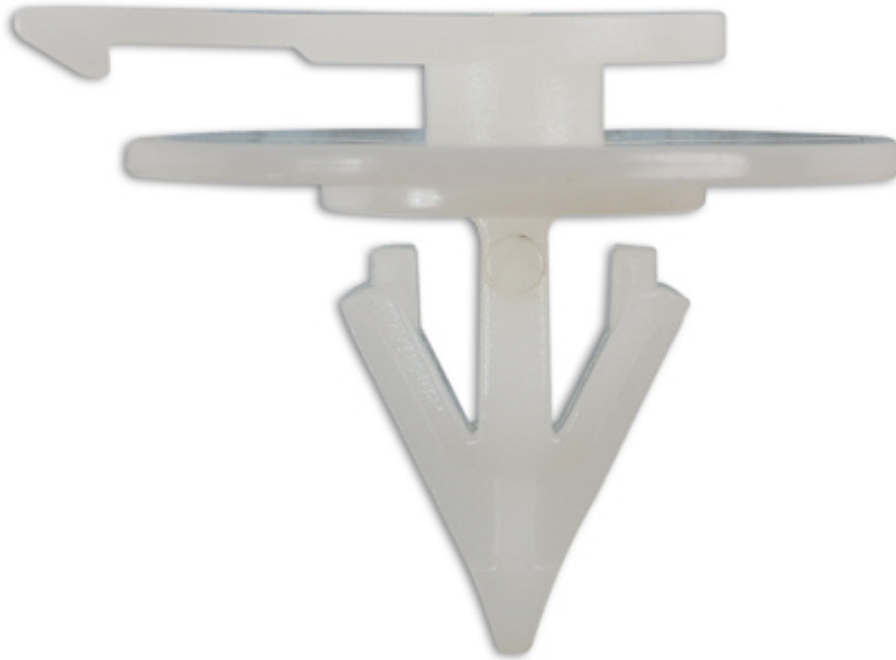

Agrafe pour panneau pour BMW - 50 pcs

A pack of 50 panel clips for BMW vehicles. Plastic panel clip fixings manufactured in nylon, which are original manufacturer replacement trim clips.

Additional Information

- Agrafe pour panneau
- Dimensions : Diamètre de la tête 20.9mm x Longueur 13.6mm x Convient pour les trous d'un diamètre de 9.4mm
- Equivalent au code constructeur BMW OE No. 07132757821
- Matériel : Nylon Noir
- 50 pcs